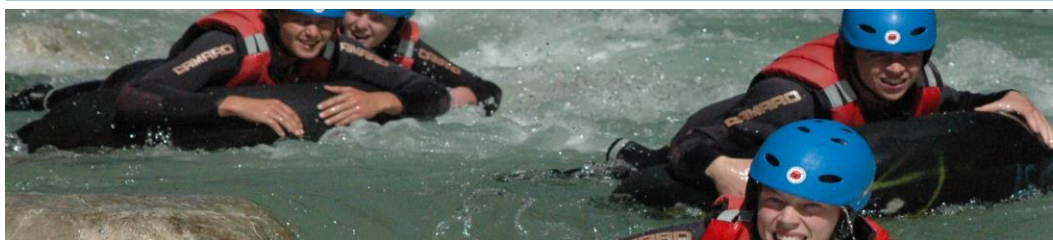

Sport Ossi Wochenplan

Mit der Natur – Erlebnis pur.

Erleben Sie Ihre Grenzen. Wir begleiten Sie. Sport Ossi in Kramsach seit 1989.

Oswald-Paul Stock „Sport-Ossi“

Wittberg 105, 6233 Kramsach

Fon: +43(0)5337-6 33 00

Handy: +43(0)664-233 03 21

Öffnungszeiten

Montag bis Sonntag 8:30 - 10:00 Uhr
und 16:00 - 18:00 Uhr

„Ossi“ Hotline +43-664-2330321 - oder alle Infos unter sport-ossi.at - oder doshinkan.sport-ossi.at